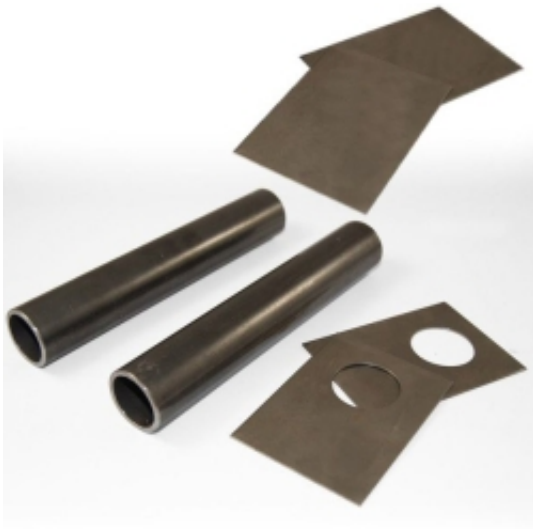

Link do produktu: <https://4motorsport.pl/zestaw-montazowy-do-wspawania-w-progi-dla-kobyłek-2szt-p-225.html>

Zestaw montażowy do wspawania w progi dla kobyłek 2szt

Cena brutto	107,25 zł
Cena netto	87,20 zł
Dostępność	Dostępny
Numer katalogowy	1147047023
Kod producenta	1147047023

Opis produktu

Zestaw montażowy do wkładania kobyłek (2 szt.)Przeznaczony do wspawania w progi samochodu, w co będą wkładane kobyłki serwisowe.Zestaw do wspawania zawiera: 2 płytki z otworem 26mm do wspawania w progi 2 rury (250 mm długości / 26 mm O/D o grubości ścianki 2,5 mm) do wspawania

**Jeden zestaw przeznaczony jest do dwóch kobyłek - na samochód
potrzebne są dwa takie zestawy**