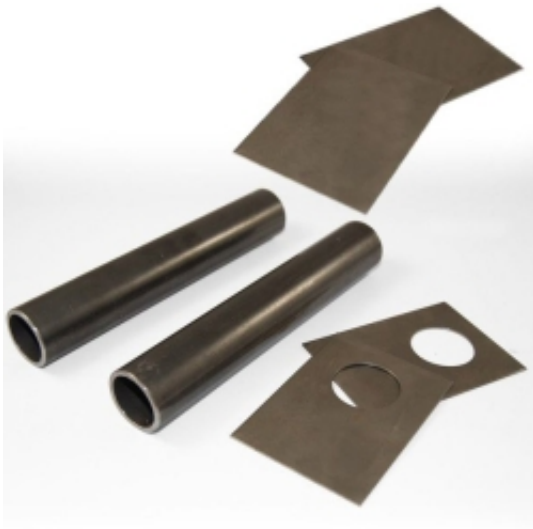

Link do produktu: <https://4motorsport.pl/zestaw-montazowy-do-wspawania-w-progi-dla-kobyłek-2szt-p-225.html>

Zestaw montażowy do wspawania w progi dla kobyłek 2szt

Cena brutto	108,63 zł
Cena netto	88,33 zł
Dostępność	Dostępny
Numer katalogowy	1147047023
Kod producenta	1147047023

Opis produktu

Zestaw montażowy do wkładania kobyłek (2 szt.)Przeznaczony do wspawania w progi samochodu, w co będą wkładane kobyłki serwisowe.Zestaw do wspawania zawiera: 2 płytki z otworem 26mm do wspawania w progi 2 rury (250 mm długości / 26 mm O/D o grubości ścianki 2,5 mm) do wspawania

**Jeden zestaw przeznaczony jest do dwóch kobyłek - na samochód
potrzebne są dwa takie zestawy**