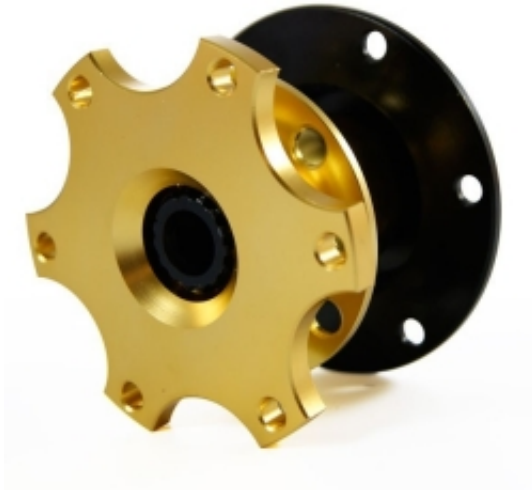

Link do produktu: <https://4motorsport.pl/rrs-szybkozlaczka-do-kierownicy-quick-release-p-47.html>

RRS Szybkozłączka do kierownicy Quick Release

| | |
|-------------|------------------|
| Cena brutto | 279,62 zł |
|-------------|------------------|

Opis produktu

Szybkozłączka do kierownicy (złota)

Stworzona po to by w łatwy sposób odpiąć kierownicę, co ułatwi zdecydowanie wsiadanie do samochodu.

Przykręcana - nie trzeba spawać, więc jest to instalacja odwracalna.

Wysokość 52 mm.

W zestawie śrubki montażowe

Uwaga: Widoczna na zdjęciu naba i kierownica nie są przedmiotem sprzedaży.