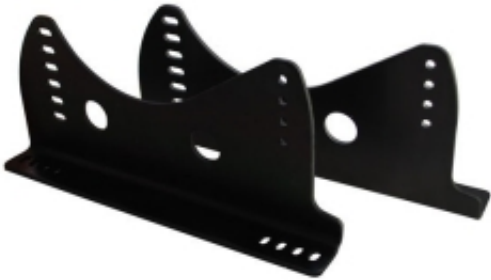

Link do produktu: <https://4motorsport.pl/rrs-aluminiowe-mocowanie-fotela-kubelkowego-p-60.html>

## RRS Aluminiowe mocowanie fotela kubelkowego

Cena brutto	<b>263,77 zł</b>
-------------	------------------

Cena netto	<b>214,45 zł</b>
------------	------------------

Dostępność	<b>Dostępny</b>
------------	-----------------

### Opis produktu

Aluminiowe mocowanie fotela - komplet na 1 fotel

Wykonane z 5 mm aluminium. Wielokrotnego użytku - łatwy montaż i demontaż.

Wiele otworów ułatwiających regulację wysokości i pochylecia fotela by dostosować ustawienie "pod" kierowcę/pilota, a dodatkowo jest dość długie dzięki

czemu mamy większe pole manewru by przybliżyć/oddalić fotel od kierownicy. Wymiar: 400x175mm

Waga 2,1 kg. Zgodnie ze standardami FIA / załącznikiem J.