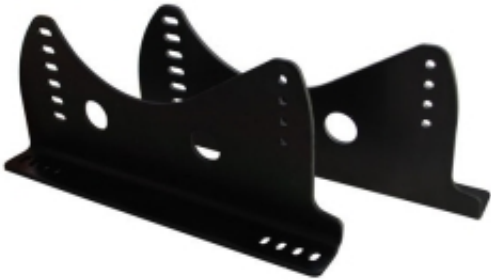

Dane aktualne na dzień: 08-04-2026 13:07

Link do produktu: <https://4motorsport.pl/rrs-aluminiowe-mocowanie-fotela-kubelkowego-p-60.html>

RRS Aluminiowe mocowanie fotela kubelkowego

Cena brutto	267,17 zł
-------------	------------------

Opis produktu

Aluminiowe mocowanie fotela - komplet na 1 fotel

Wykonane z 5 mm aluminium. Wielokrotnego użytku - łatwy montaż i demontaż.

Wiele otworów ułatwiających regulację wysokości i pochylecia fotela by dostosować ustawienie "pod" kierowcę/pilota, a dodatkowo jest dość długie dzięki

czemu mamy większe pole manewru by przybliżyć/oddalić fotel od kierownicy. Wymiar: 400x175mm

Waga 2,1 kg. Zgodnie ze standardami FIA / załącznikiem J.