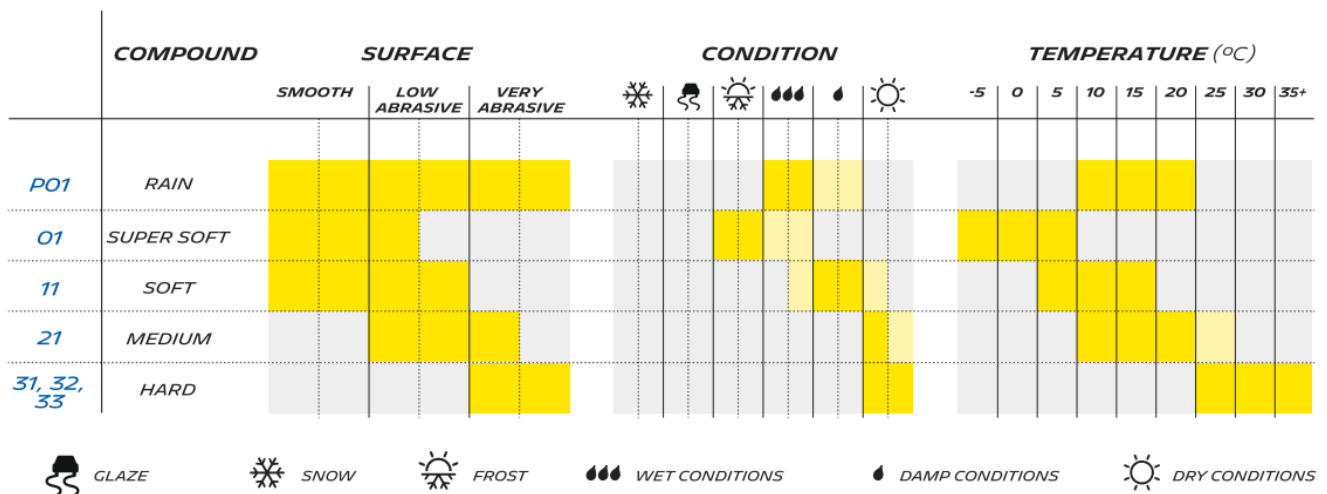

Link do produktu: <https://4motorsport.pl/michelin-2465-r18-r11-r21-rp01-p-865.html>

Michelin 24/65 R18 R11 / R21 / RP01

Cena brutto

2 564,24 zł

Cena netto

2 084,75 zł

Opis produktu

MICHELIN

P01 - Opona deszczowa

R11 - Miękki slick

R21 - Średni slick

R31 - Twardy slick

Poprzeczne nacięcia pozwalają na dobry grip w przypadku zmiany przyczepności (zanieczyszczona droga, błoto, żwir itp.).

Produkt posiada dodatkowe opcje:

Mieszanka: P01 (+ 93,81 zł), R11, R21