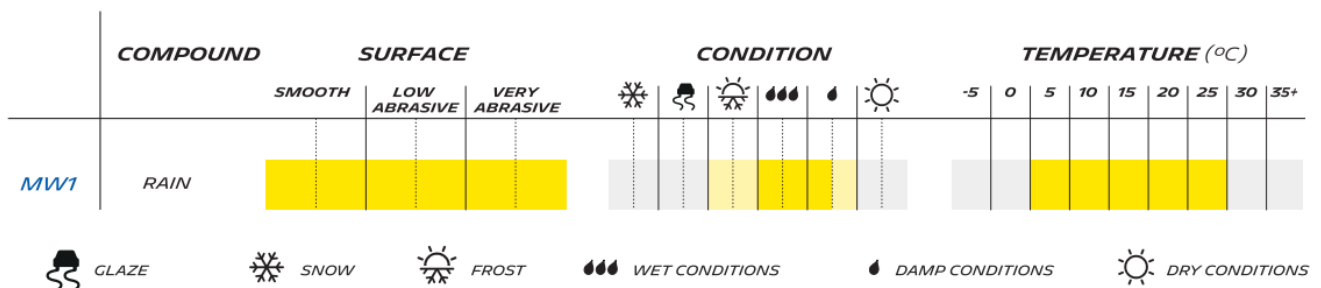

### Opis produktu

MICHELIN MW1 - Specjalnie zaprojektowana deszczowa opona, która również dobrze radzi sobie na przesycającym asfalcie. Poprzeczne nacięcia pozwalają na dobry grip w przypadku zmiany przyczepności (zanieczyszczona droga, błoto, żwir itp.).

Produkt posiada dodatkowe opcje:

**Mieszanka:** H31 , M20 , MW1 , S11 , SS02