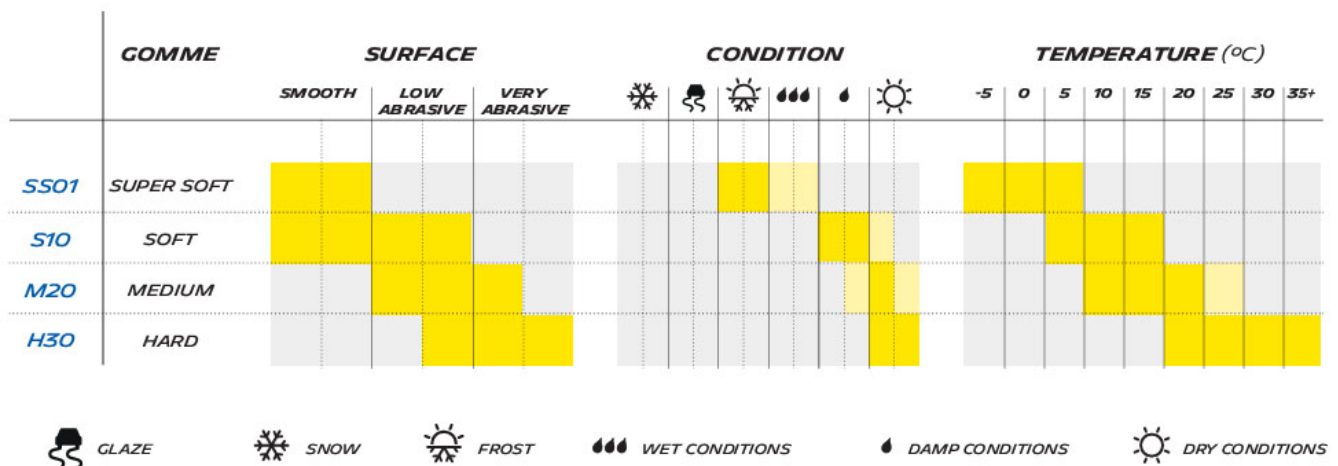

Dane aktualne na dzień: 05-04-2026 20:27

Link do produktu: <https://4motorsport.pl/michelin-1960-r16-s10-m20-p-2647.html>

Michelin 19/60 R16 S10 / M20

Cena brutto **1 757,90 zł**

Cena netto **1 429,18 zł**

Opis produktu

MICHELIN

S10

M20

Poprzeczne nacięcia pozwalają na dobry grip w przypadku zmiany przyczepności (zanieczyszczona droga, błoto, żwir itp.).

Produkt posiada dodatkowe opcje:

Mieszanka: P01 (+ 52,79 zł), R11 , R21 , R31