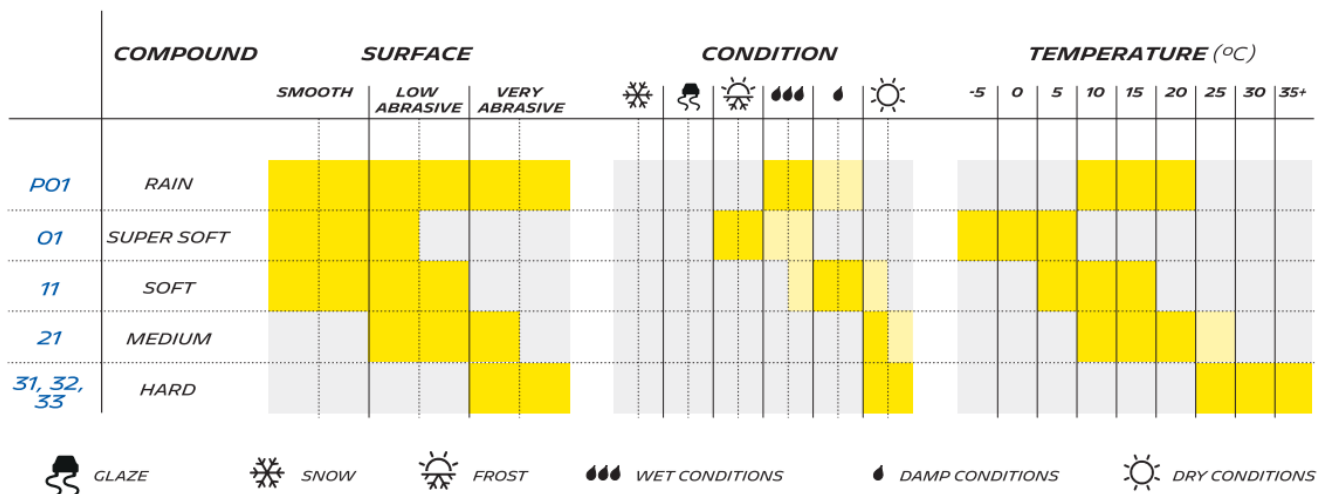

Opis produktu

MICHELIN

P01 - Opona deszczowa

R11 - Miękki slick

R21 - Średni slick

R31 - Twardy slick

Poprzeczne nacięcia pozwalają na dobry grip w przypadku zmiany przyczepności (zanieczyszczona droga, błoto, żwir itp.).

Produkt posiada dodatkowe opcje:

Mieszanka: P01 (+ 52,12 zł), R11, R21, R31