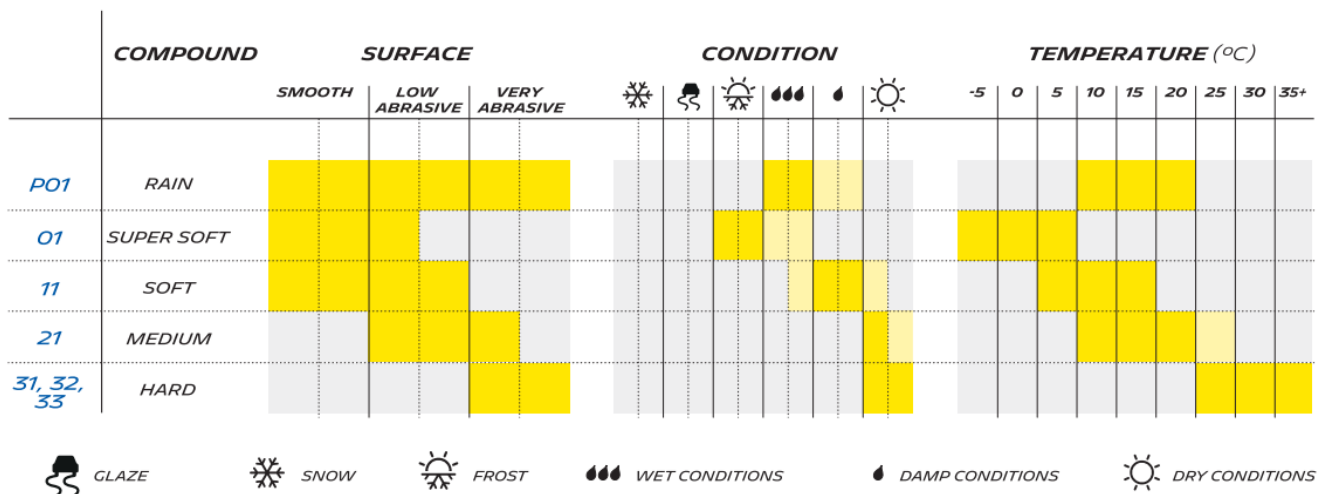

## Michelin 19/60 R16 R11 / R21 / R31

Cena brutto

**1 757,90 zł**

Cena netto

**1 429,18 zł**

### Opis produktu

MICHELIN

R11 - Miękki slick  
R21 - Średni slick  
R31 - Twardy slick

Poprzeczne nacięcia pozwalają na dobry grip w przypadku zmiany przyczepności (zanieczyszczona droga, błoto, żwir itp.).

Produkt posiada dodatkowe opcje:

**Mieszanka:** P01 (+ 52,79 zł), R11, R21, R31