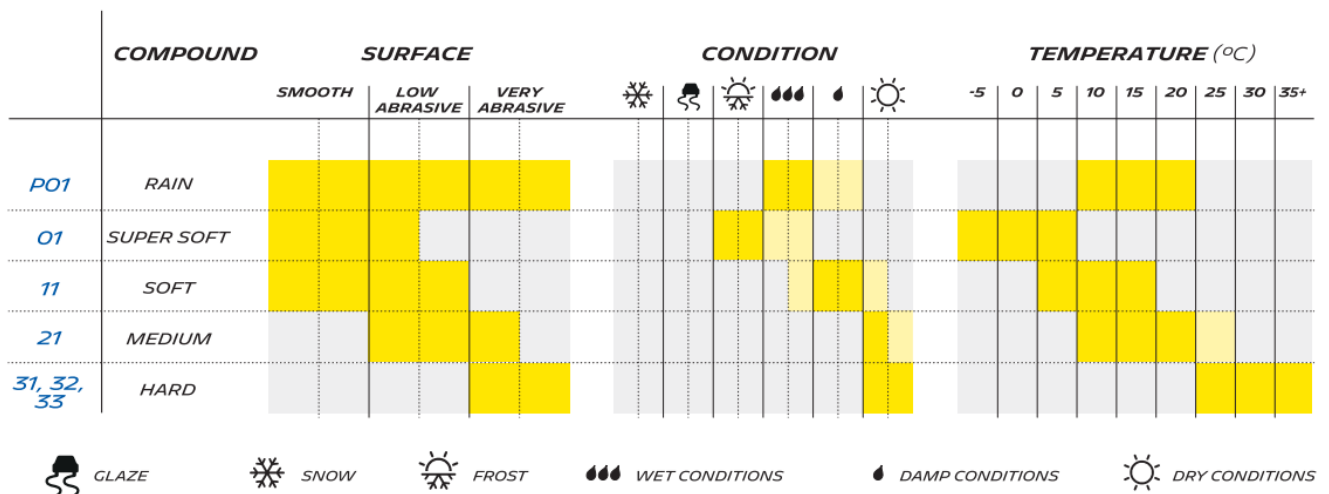

Link do produktu: <https://4motorsport.pl/michelin-1958-r15-r11-r21-r31-p01-p-870.html>

Michelin 19/58 R15 R11 / R21 / R31 / P01

Cena brutto **1 772,03 zł**Cena netto **1 440,68 zł**

Opis produktu

MICHELIN

P01 - Opona deszczowa

R11 - Miękki slick

R21 - Średni slick

R31 - Twardy slick

Poprzeczne nacięcia pozwalają na dobry grip w przypadku zmiany przyczepności (zanieczyszczona droga, błoto, żwir itp.).

Produkt posiada dodatkowe opcje:

Mieszanka: P01 (+ 67,75 zł), R11, R21, R31