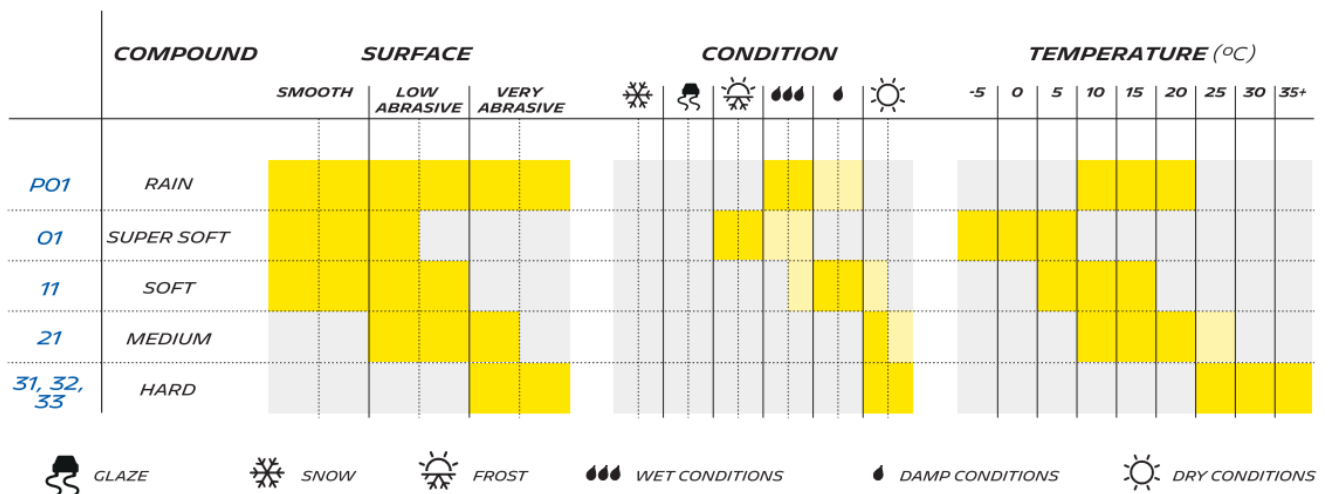

### Opis produktu

MICHELIN

P01 - Opona deszczowa

R11 - Miękki slick

R21 - Średni slick

R31 - Twardy slick

Poprzeczne nacięcia pozwalają na dobry grip w przypadku zmiany przyczepności (zanieczyszczona droga, błoto, żwir itp.).

Produkt posiada dodatkowe opcje:

**Mieszanka:** P01 (+ 67,75 zł), R11, R21, R31